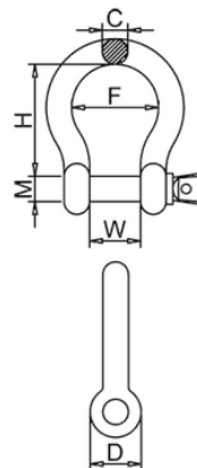

H-SHACKLE

Article number	C	H	W	F	D	WLL	Weight
	(mm)	(mm)	(mm)	(mm)	(mm)	(Kg)	(Kg/pc)
4049040	4	16	8	12	8	60	0,016
4049050	5	20	10	17	10	80	0,032
4049060	6	24	12	20	12	100	0,070
4049080	8	32	16	27	16	200	0,134
4049100	10	40	20	33	20	320	0,176
4049120	12	48	24	39	24	520	0,250
4049140	14	56	28	46.5	28	700	0,360
4049160	16	64	32	52.5	32	800	0,530
4049190	19	80	38	65	38	1.100	0,920
4049200	20	80	40	65	40	1.100	0,920
4049220	22	85	44	76	44	1.500	1,400
4049240	24	96	48	79.5	48	2.100	2,150
4049280	28	112	56	89	56	3.000	3,400

Guidance on Dimensions:

Please note that the dimensions provided in this catalog are approximate. For precise measurements or tailored solutions, feel free to reach out to our customer service.