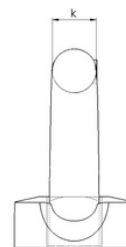

EYE NUT

Article number	d1	d2	d3	d4	h	k	WLL	Weight
	(mm)	(mm)	(mm)	(mm)	(mm)	(mm)	(t)	(Kg/pc)
4066060	M6	20	36	20	36	8	0,07	0,05
4066080	M8	20	36	20	36	8	0,14	0,05
4066100	M10	25	45	25	45	10	0,23	0,09
4066120	M12	30	54	30	53	12	0,34	0,16
4066140	M14	35	63	35	62	14	0,49	0,24
4066160	M16	35	63	35	62	14	0,70	0,24
4066180	M18	40	72	40	71	16	0,85	0,36
4066200	M20	40	72	40	71	16	1,20	0,36
4066220	M22	50	90	50	90	20	1,40	0,72
4066240	M24	50	90	50	90	20	1,80	0,72
4066270	M27	55	96	53	97	22	2,10	0,70
4066300	M30	65	108	60	109	24	3,20	1,32

Guidance on Dimensions:

Please note that the dimensions provided in this catalog are approximate. For precise measurements or tailored solutions, feel free to reach out to our customer service.