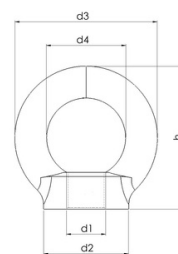

EYE NUT

Article number	d1	d2	d3	d4	h	k	WLL	Weight
	(mm)	(mm)	(mm)	(mm)	(mm)	(mm)	(t)	(Kg/pc)
4066060	M6	20	36	20	36	8	0,07	0,05
4066080	M8	20	36	20	36	8	0,14	0,05
4066100	M10	25	45	25	45	10	0,23	0,09
4066120	M12	30	54	30	53	12	0,34	0,16
4066140	M14	35	63	35	62	14	0,49	0,24
4066160	M16	35	63	35	62	14	0,70	0,24
4066180	M18	40	72	40	71	16	0,85	0,36
4066200	M20	40	72	40	71	16	1,20	0,36
4066220	M22	50	90	50	90	20	1,40	0,72
4066240	M24	50	90	50	90	20	1,80	0,72
4066270	M27	55	96	53	97	22	2,10	0,70
4066300	M30	65	108	60	109	24	3,20	1,32

Guidance on Dimensions:

Please note that the dimensions provided in this catalog are approximate. For precise measurements or tailored solutions, feel free to reach out to our customer service.